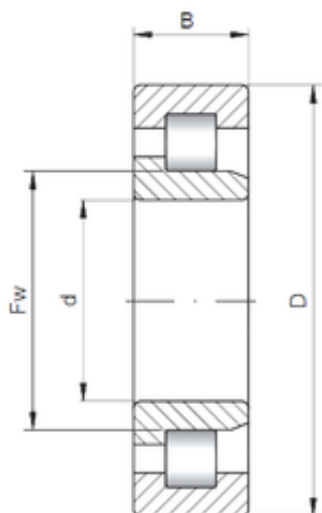

## LINEAR BEARINGS CO.,LTD

15 mm x 35 mm x 11 mm Loyal NJ202 E  
cylindrical roller bearings

Bearing No. NJ202 E

|                                     |             |
|-------------------------------------|-------------|
| Dimensione                          | 15x35x11 mm |
| Marchio                             | CX          |
| Diametro del foro                   | 15 mm       |
| Diametro esterno                    | 35 mm       |
| Larghezza                           | 11 mm       |
| d                                   | 15 mm       |
| Fw                                  | 19,3 mm     |
| D                                   | 35 mm       |
| B                                   | 11 mm       |
| C                                   | 11 mm       |
| Peso                                | 0,049 Kg    |
| Carico dinamico di base (C)         | 12,7 kN     |
| Carico statico di base (C0)         | 10,4 kN     |
| (Grease) Velocità di lubrificazione | 19000 r/min |

NJ202 E Bearing 2D drawings and 3D CAD models