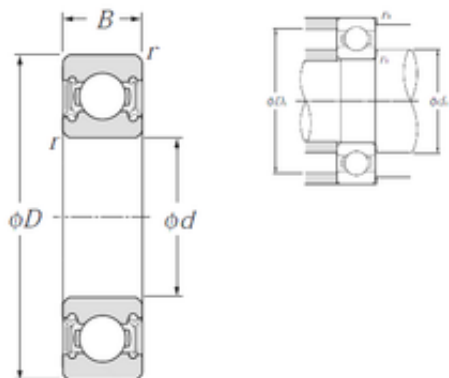

LINEAR BEARINGS CO.,LTD

17 mm x 35 mm x 10 mm NTN 6003LLH deep groove ball bearings

Bearing No. 6003LLH

Size	17x35x10 mm
Bore Diameter	17 mm
Outer Diameter	35 mm
Width	10 mm
d	17 mm
D	35 mm
B	10 mm
C	10 mm
r min.	0,3 mm
da min.	19 mm
da max	21 mm
Da max.	33 mm
ra max.	0,3 mm
Weight	0,039 Kg
Basic dynamic load rating (C)	6,8 kN
Basic static load rating (C0)	3,35 kN
Reference speed	16 000 r/min

6003LLH Bearing 2D drawings and 3D CAD models