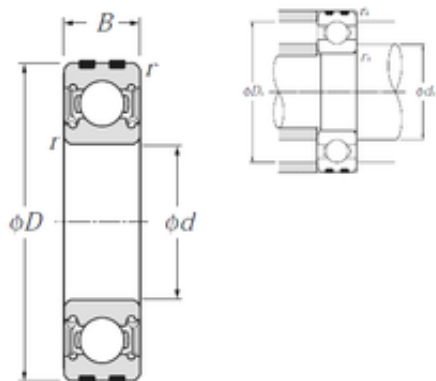

## 17 mm x 35 mm x 10 mm NTN EC-6003LLU deep groove ball bearings

Bearing No. EC-6003LLU

Size	17x35x10 mm
Bore Diameter	17 mm
Outer Diameter	35 mm
Width	10 mm
d	17 mm
D	35 mm
B	10 mm
C	10 mm
r min.	0,3 mm
da min.	19 mm
da max	21 mm
Da max.	33 mm
ra max.	0,3 mm
Weight	0,037 Kg
Basic dynamic load rating (C)	6,8 kN
Basic static load rating (C0)	3,35 kN
Limiting speed	14 000 r/min

EC-6003LLU Bearing 2D drawings and 3D CAD models