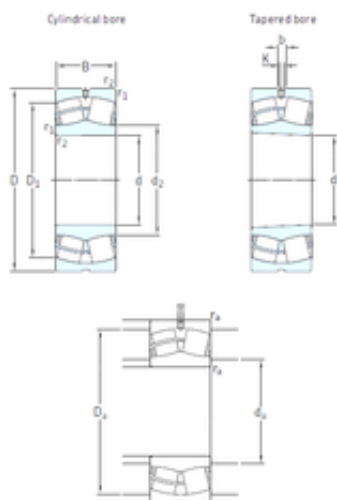

# LINEAR BEARINGS CO.,LTD

240 mm x 400 mm x 160 mm SKF  
24148CCK30/W33 spherical roller bearings

Bearing No. 24148CCK30/W33

Size	240x400x160 mm
Bore Diameter	240 mm
Outer Diameter	400 mm
Width	160 mm
d	240 mm
D	400 mm
B	160 mm
C	160 mm
b	11,1 mm
d2	271 mm
r1 min.	4 mm
r2 min.	4 mm
D1	336 mm
K	6 mm
da min.	257 mm
Da max.	383 mm
ra max.	3 mm
Weight	83 Kg
Basic dynamic load rating (C)	2400 kN
Basic static load rating (C0)	3900 kN
Fatigue load limit (Pu)	320
Reference speed	750 r/min
Limiting speed	1100 r/min
Calculation factor (e)	0,4
Calculation factor (Y0)	1,6

24148CCK30/W33 Bearing 2D drawings and 3D CAD models